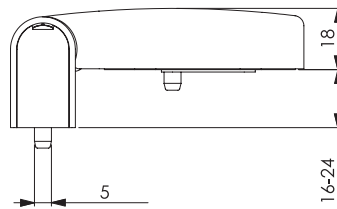

FRONT

REVERSE

Jig

TOP/BOTTOM

SIDE

Rubber Tongue
Ensures the hinge lid remains open until installation is complete

Part Numbers.

Description	Rebate	Polished Gold	Polished Chrome	Smooth Satin Chrome	Smokey Chrome	Black	White	Light Oak	Brown
ProSecure Door Hinge	16mm	026002	026004	026019	026007	026005	026000	026003	026001
ProSecure Door Hinge	17mm	026022	026024	026039	026027	026025	026020	026023	026021
ProSecure Door Hinge	18mm	026042	026044	026059	026047	026045	026040	026043	026041
ProSecure Door Hinge	19mm	026062	026064	026079	026067	026065	026060	026063	026061
ProSecure Door Hinge	20mm	026082	026084	026099	026087	026085	026080	026083	026081
ProSecure Door Hinge	21mm	026102	026104	026119	026107	026105	026100	026103	026101
ProSecure Door Hinge	22mm	026122	026124	026139	026127	026125	026120	026123	026121
ProSecure Door Hinge	23mm	026142	026144	026159	026147	026145	026140	026143	026141
ProSecure Door Hinge	24mm	026162	026164	026179	026167	026165	026160	026163	026161