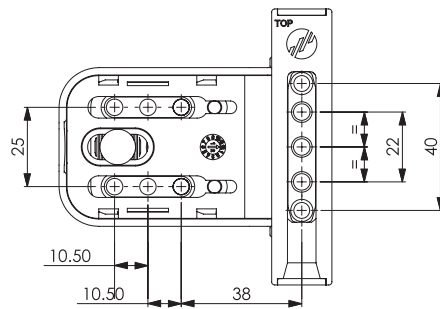

FRONT

REVERSE

Jig

TOP/BOTTOM

SIDE

Rubber Tongue
Ensures the hinge lid remains open until installation is complete

Part Numbers.

Description	Rebate	Polished Gold	Polished Chrome	Smooth Satin Chrome	Smokey Chrome	Black	White	Light Oak	Brown
ProSecure Door Hinge	16mm	026002	026004	026019	026007	026005	026000	026003	026001
ProSecure Door Hinge	17mm	026022	026024	026039	026027	026025	026020	026023	026021
ProSecure Door Hinge	18mm	026042	026044	026059	026047	026045	026040	026043	026041
ProSecure Door Hinge	19mm	026062	026064	026079	026067	026065	026060	026063	026061
ProSecure Door Hinge	20mm	026082	026084	026099	026087	026085	026080	026083	026081
ProSecure Door Hinge	21mm	026102	026104	026119	026107	026105	026100	026103	026101
ProSecure Door Hinge	22mm	026122	026124	026139	026127	026125	026120	026123	026121
ProSecure Door Hinge	23mm	026142	026144	026159	026147	026145	026140	026143	026141
ProSecure Door Hinge	24mm	026162	026164	026179	026167	026165	026160	026163	026161